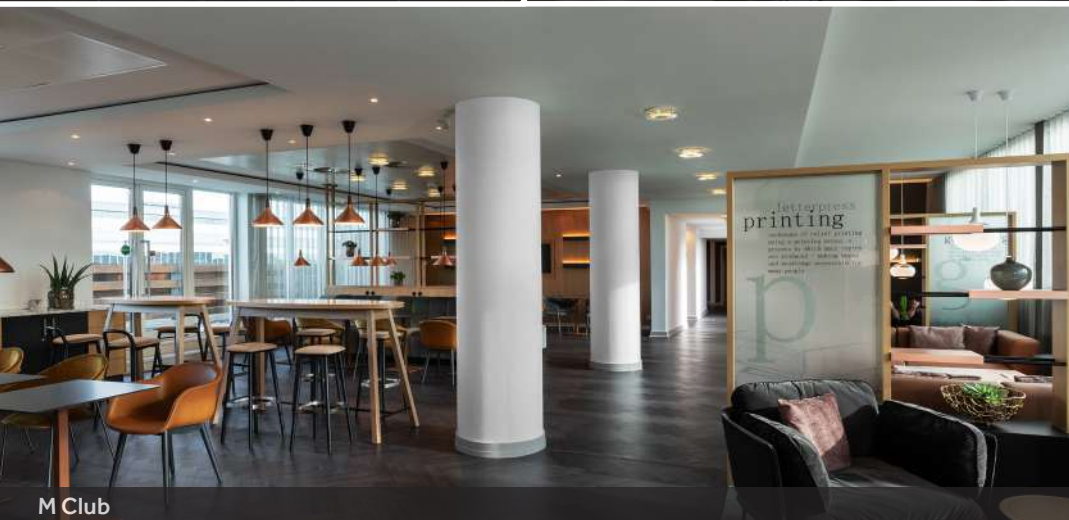

MARRIOTT
FRANKFURT AIRPORT

INSPIRATION PUR IHRE EXKLUSIVE ETAGE

M Club - Meeting Bereich

M Club

M Club

Lesecke in der M Club Suite

Executive Zimmer

PREIS INFORMATION:

M CLUB

Das Zentrum der 9. Etage ist der M Club - dieser Lounge-Bereich bietet Ihren Gästen ein exklusives Umfeld und verwöhnt sie mit einem unvergleichlichen Blick auf die Start- und Landebahnen sowie die Skyline von Frankfurt. Der ideale Ort, um gemütlich zusammensitzen oder eine Pause zu machen. Profitieren Sie von zahlreichen Highlights, wie den Business Bereichen, der wohnlichen Lounge sowie einer Terrasse.