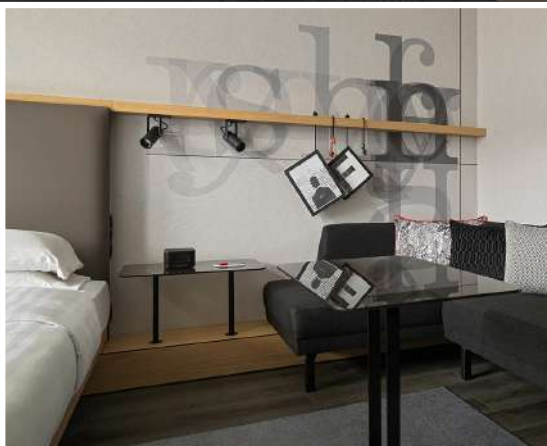

MARRIOTT
FRANKFURT AIRPORT

INSPIRATION PUR IHRE EXKLUSIVE ETAGE

M Club - Meeting Bereich

M Club

M Club

Lesecke in der M Club Suite

Executive Zimmer

PREIS INFORMATION:

Willkommen in Ihrem Hotel im Hotel.

ZIMMER & SUITES

Im obersten Stockwerk stehen Ihnen 29 Executive Zimmer, 2 Club Suiten und 1 Premier Suite zur Verfügung. Inspiriert von warmen Farben mit raffinierten Drucken präsentieren sich die hellen und großen Zimmer. Die Club Suiten bieten ein separates Wohnzimmer mit Esstisch und einladender Sitzecke. Und -last but not least- ist die geräumige Premier Suite mit einem großen Esstisch für 6 Gäste und einer zusätzlichen Sitzgruppe mit einer gemütlichen Sofaecke ausgestattet. Perfekt für einen komfortablen Aufenthalt oder die Durchführung eines Meetings in einem diskreteren Ambiente.