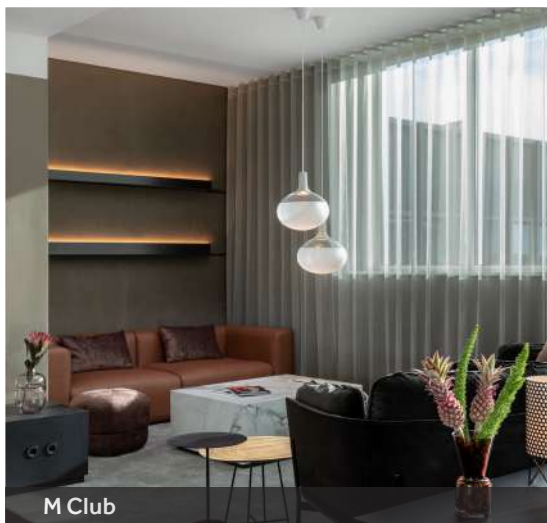

MARRIOTT
FRANKFURT AIRPORT

INSPIRATION PUR IHRE EXKLUSIVE ETAGE

M Club - Meeting Bereich

M Club

M Club

Lesecke in der M Club Suite

Executive Zimmer

PREIS INFORMATION:

Willkommen in Ihrem Hotel im Hotel.

ZIMMER & SUITES

Im obersten Stockwerk stehen Ihnen 29 Executive Zimmer, 2 Club Suiten und 1 Premier Suite zur Verfügung. Inspiriert von warmen Farben mit raffinierten Drucken präsentieren sich die hellen und großen Zimmer. Die Club Suiten bieten ein separates Wohnzimmer mit Esstisch und einladender Sitzecke. Und -last but not least- ist die geräumige Premier Suite mit einem großen Esstisch für 6 Gäste und einer zusätzlichen Sitzgruppe mit einer gemütlichen Sofaecke ausgestattet. Perfekt für einen komfortablen Aufenthalt oder die Durchführung eines Meetings in einem diskreteren Ambiente.

M CLUB

Das Zentrum der 9. Etage ist der M Club - dieser Lounge-Bereich bietet Ihren Gästen ein exklusives Umfeld und verwöhnt sie mit einem unvergleichlichen Blick auf die Start- und Landebahnen sowie die Skyline von Frankfurt. Der ideale Ort, um gemütlich zusammensitzen oder eine Pause zu machen. Profitieren Sie von zahlreichen Highlights, wie den Business Bereichen, der wohnlichen Lounge sowie einer Terrasse.