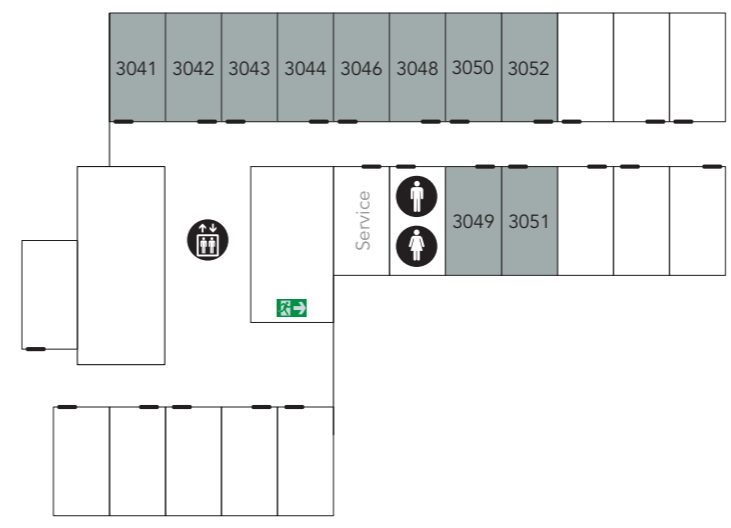

Etage E3 / Level E3