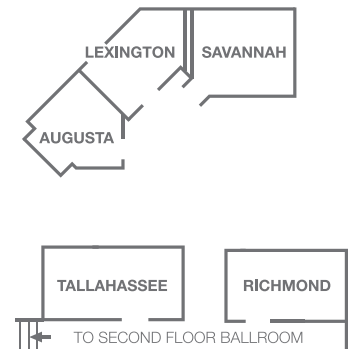

SECOND FLOOR

THIRD FLOOR

	DIMENSIONS		CAPACITY					
	LxWxH	SQ FT	THEATER	SCHOOLROOM	CONFERENCE	U-SHAPE	RECEPTION	BANQUET
Phoenix Ballroom	96x94x16	9,000	1300	550	—	—	1200	620
I	32x47x16	1,500	140	75	38	40	140	110
II	32x47x16	1,500	140	75	38	40	140	110
III	32x47x16	1,500	140	75	38	40	140	110
IV	32x47x16	1,500	140	75	38	40	140	110
V	32x47x16	1,500	140	75	38	40	140	110
VI	32x47x16	1,500	140	75	38	40	140	110
I & II, III & IV, or V & VI (combined)	32x94x16	3,000	300	150	—	—	200	220
II & IV, IV & VI, or I & III (combined)	64x47x16	3,000	390	160	—	—	200	220
I, III & V, or II, IV & VI (combined)	96x47x16	4,500	450	280	—	76	400	320
Atlanta	39x27x10	1,050	100	60	34	32	90	60
Charlotte	30x21x10	630	49	20	16	20	25	20
Columbia	40x35x10	1,400	100	50	34	30	90	60
Frankfurt	21x27x10	570	42	20	15	18	22	20
Jackson	19x34x10	650	49	27	22	22	40	30
Montgomery	17x25x8	425	24	18	14	15	20	20
Nashville	21x41x10	860	70	30	32	28	60	40
Raleigh	12x19x10	350	24	18	14	12	20	20
Charleston 1 & 2	—	2,400	115	60	42	38	225	170
Charleston 1	50x22x10	1,100	78	45	30	30	125	80
Charleston 2	48x27x10	1,300	100	—	22	24	100	70
Richmond	38x25x10	950	80	42	30	30	80	60
Tallahassee	38x27x10	1,030	90	50	30	30	90	60
Savannah	29x25x10	730	70	42	22	26	60	50
Lexington	23x15x10	523	44	24	22	20	40	30
Augusta	18x21x10	542	40	18	16	16	40	30