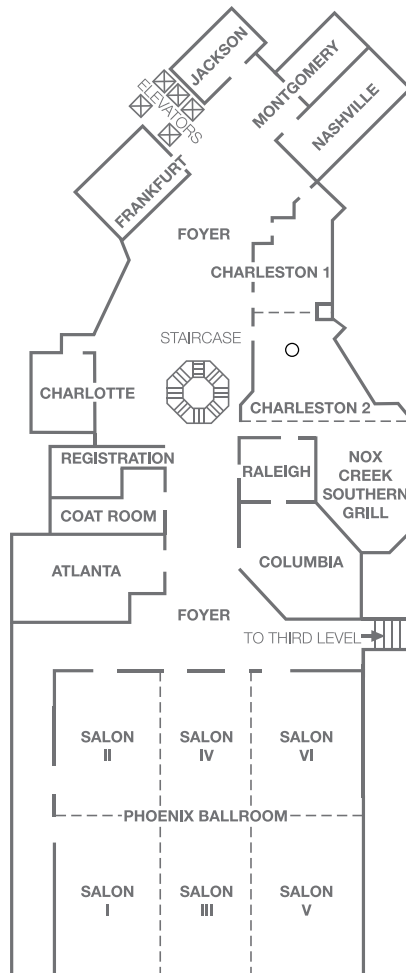

SECOND FLOOR

THIRD FLOOR

	DIMENSIONS		CAPACITY					
	LxWxH	SQ FT	THEATER	SCHOOLROOM	CONFERENCE	U-SHAPE	RECEPTION	BANQUET
Phoenix Ballroom	96x94x16	9,000	1300	550	—	—	1200	620
I	32x47x16	1,500	140	75	38	40	140	110
II	32x47x16	1,500	140	75	38	40	140	110
III	32x47x16	1,500	140	75	38	40	140	110
IV	32x47x16	1,500	140	75	38	40	140	110
V	32x47x16	1,500	140	75	38	40	140	110
VI	32x47x16	1,500	140	75	38	40	140	110
I & II, III & IV, or V & VI (combined)	32x94x16	3,000	300	150	—	—	200	220
II & IV, IV & VI, or I & III (combined)	64x47x16	3,000	390	160	—	—	200	220
I, III & V, or II, IV & VI (combined)	96x47x16	4,500	450	280	—	76	400	320
Atlanta	39x27x10	1,050	100	60	34	32	90	60
Charlotte	30x21x10	630	49	20	16	20	25	20
Columbia	40x35x10	1,400	100	50	34	30	90	60
Frankfurt	21x27x10	570	42	20	15	18	22	20
Jackson	19x34x10	650	49	27	22	22	40	30
Montgomery	17x25x8	425	24	18	14	15	20	20
Nashville	21x41x10	860	70	30	32	28	60	40
Raleigh	12x19x10	350	24	18	14	12	20	20
Charleston 1 & 2	—	2,400	115	60	42	38	225	170
Charleston 1	50x22x10	1,100	78	45	30	30	125	80
Charleston 2	48x27x10	1,300	100	—	22	24	100	70
Richmond	38x25x10	950	80	42	30	30	80	60
Tallahassee	38x27x10	1,030	90	50	30	30	90	60
Savannah	29x25x10	730	70	42	22	26	60	50
Lexington	23x15x10	523	44	24	22	20	40	30
Augusta	18x21x10	542	40	18	16	16	40	30