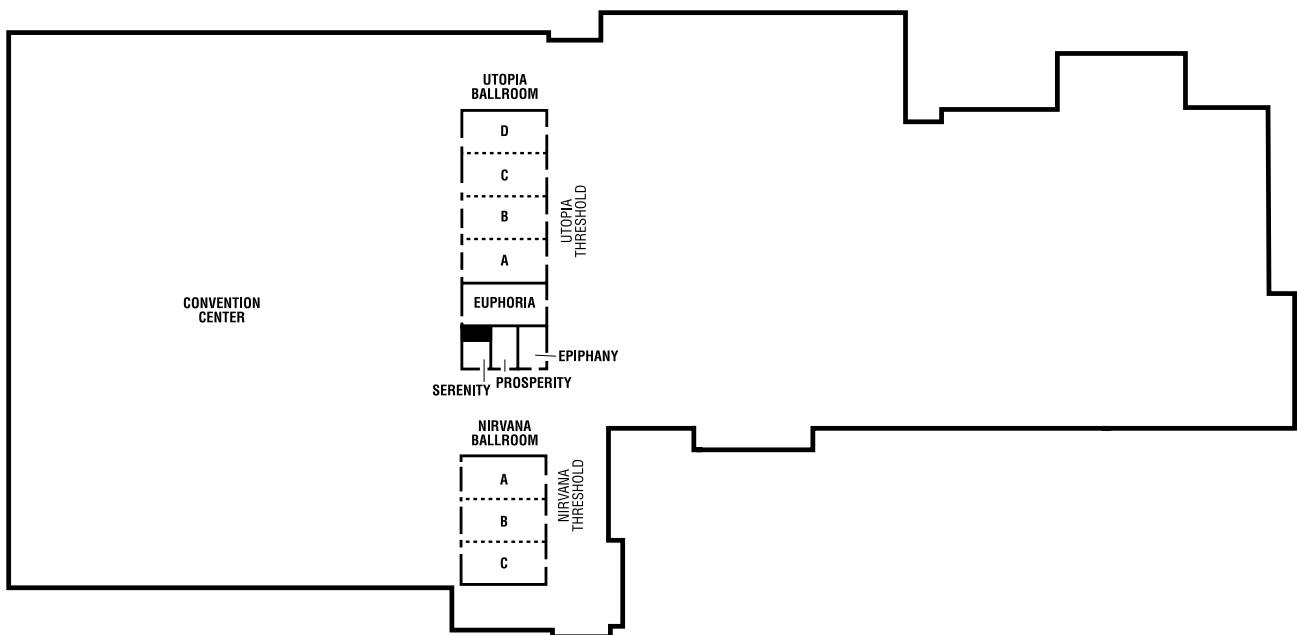

SECOND FLOOR