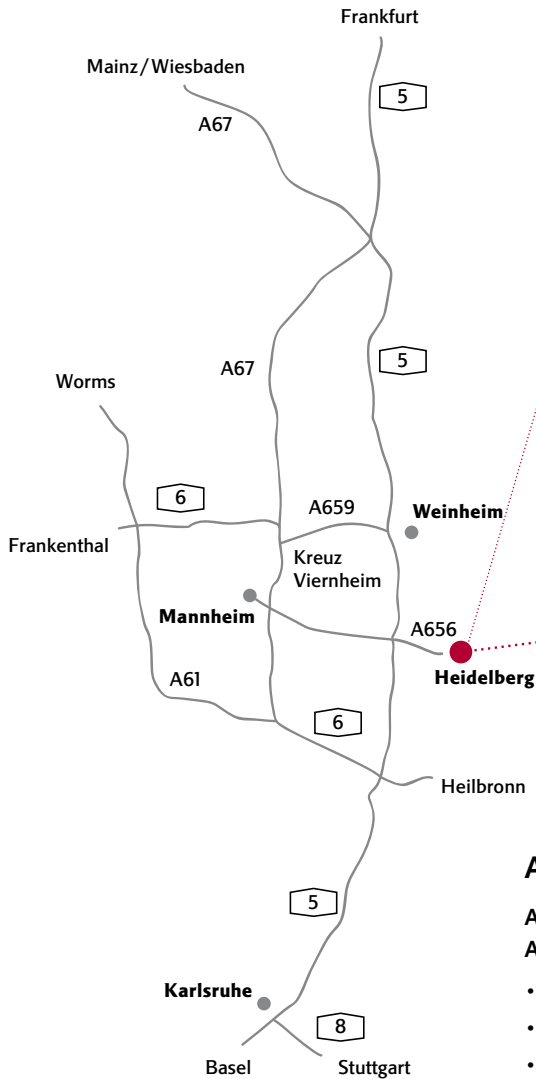

MARRIOTT
HEIDELBERG

ANFAHRTSBESCHREIBUNG

Autobahn A5 Frankfurt in Fahrtrichtung Karlsruhe / Basel
Autobahn A5 Karlsruhe / Basel in Fahrtrichtung Frankfurt

- Abfahrt Heidelberger Kreuz in Richtung Heidelberg auf die A636
- Am Ende der Autobahn nach 2,2 km vor der Ampel links einordnen
- Der Hotelroute „A“ Richtung Eberbach/Chirurgie nach links folgen
- An der nächsten Ampel rechts abbiegen, das Hotel liegt auf der linken Seite
- Die Zufahrt zum Hotel befindet sich direkt gegenüber der Shell Tankstelle

DRIVING DIRECTIONS

Interstate A5 coming from Frankfurt direction Karlsruhe / Basel
Interstate A5 coming from Karlsruhe / Basel direction Frankfurt

- take exit Heidelberger Kreuz (interchange) direction Heidelberg onto the A636
- at the end of highway after 2,2 km range into the left lane at first traffic light
- turn left following the sign hotel-route "A" direction Eberbach/Chirurgie
- at the next traffic light turn right, the hotel is situated on the left side
- entrance to the hotel is directly across from the Shell petrol station