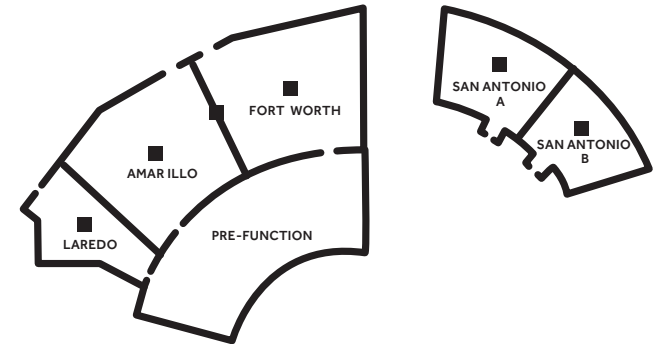

MARRIOTT
HOUSTON AIRPORT

SOUTH TOWER LOBBY LEVEL

NORTH TOWER LOWER LOBBY LEVEL

NORTH TOWER MAIN LOBBY LEVEL

NORTH TOWER SUITES

	DIMENSIONS		CAPACITY					
	L x W x H	Sq. Ft.	Theater	Classroom	Conference	U-Shape	Reception	Banquet
SOUTH TOWER LOBBY LEVEL								
Intercontinental Ballroom	68x99x13	6,541	800	420			750	500
Intercontinental Ballroom A	68x49x13	3,274	350	180		65	300	250
Intercontinental Ballroom B	68x49x13	3,387	350	180		65	300	250
Intercontinental Ballroom Pre-Function		3,214						
Austin	23x25x10	575	24	24	16	16	20	24
Harris	23x25x10	575	24	24	16	16	20	24
Montgomery	21x24x10	504	24	24	16	16	20	24
Galveston	23x10x9	238			6			
El Paso	17x11x9	231			6			
Denton	23x13x9	300			6			
NORTH TOWER LOWER LOBBY LEVEL								
Sam Houston I & II	104x40x9	4,004	230	150			350	225
Sam Houston I	45x64x8	2,116	150	90	30	32	150	104
Sam Houston II	45x55x8	1,896	130	85	30	32	150	80
Sam Houston Pre-Function		1,082						
Del Rio		1,420	25	15	15	12	30	20
NORTH TOWER MAIN LOBBY LEVEL								
Laredo		670	10	10	10	8	15	15
Amarillo	35x45x8	1,351	110	55	30	28	75	80
Ft. Worth	35x46x8	1,357	110	55	30	28	75	80
Laredo/Amarillo/Ft. Worth Pre-Function		1,582						
San Antonio A & B	74x47x10	2,030	100	60	20	32	150	100
San Antonio A	36x20x10	985	70	35	10	17	100	72
San Antonio B	36x27x10	1,045	30	25	10	15	50	30
NORTH TOWER SUITES								
Matagorda A & B or San Jacinto A & B	26x47x8	886	72	36	28	30	20	56
Matagorda A or B or San Jacinto A or B	26x23x8	445	32	18	16	15	20	32
Pecos A & B or Hardin A & B	26x47x8	886	72	36	28	30	50	56
Pecos A or B or Hardin A or B	26x23x8	445	32	18	16	15	20	32
Brazos A & B or Lubbock A & B	26x47x8	886	72	36	28	30	50	56
Brazos A or B or Lubbock A or B	26x23x8	445	32	18	16	15	20	32
Dallas A & B	26x47x8	886	72	36	28	30	50	56
Dallas A or B	26x23x8	445	32	18	16	15	20	32
Presidio A & B	31x38x8	1,144	72	48	30	35	75	72
Presidio A or B	31x19x9	581	36	18	18	15	94	40
EXECUTIVE BOARDROOMS								
Executive Boardroom 1166 and 2166	23x13x9	221			6			