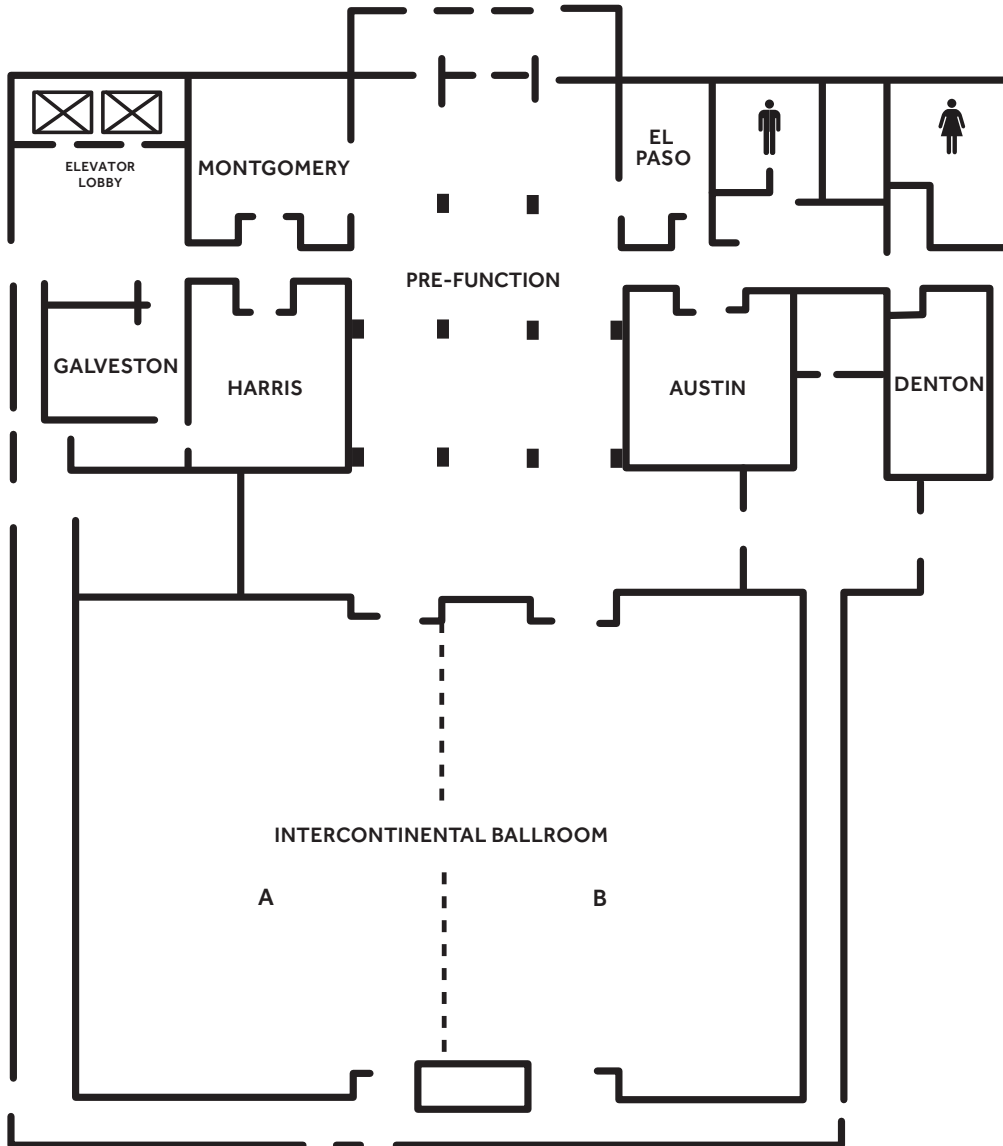

MARRIOTT
HOUSTON AIRPORT

SOUTH TOWER LOBBY LEVEL

NORTH TOWER LOWER LOBBY LEVEL

NORTH TOWER MAIN LOBBY LEVEL

NORTH TOWER SUITES

	DIMENSIONS		CAPACITY					
	L x W x H	Sq. Ft.	Theater	Classroom	Conference	U-Shape	Reception	Banquet
SOUTH TOWER LOBBY LEVEL								
Intercontinental Ballroom	68x99x13	6,541	800	420			750	500
Intercontinental Ballroom A	68x49x13	3,274	350	180		65	300	250
Intercontinental Ballroom B	68x49x13	3,387	350	180		65	300	250
Intercontinental Ballroom Pre-Function		3,214						
Austin	23x25x10	575	24	24	16	16	20	24
Harris	23x25x10	575	24	24	16	16	20	24
Montgomery	21x24x10	504	24	24	16	16	20	24
Galveston	23x10x9	238			6			
El Paso	17x11x9	231			6			
Denton	23x13x9	300			6			
NORTH TOWER LOWER LOBBY LEVEL								
Sam Houston I & II	104x40x9	4,004	230	150			350	225
Sam Houston I	45x64x8	2,116	150	90	30	32	150	104
Sam Houston II	45x55x8	1,896	130	85	30	32	150	80
Sam Houston Pre-Function		1,082						
Del Rio		1,420	25	15	15	12	30	20
NORTH TOWER MAIN LOBBY LEVEL								
Laredo		670	10	10	10	8	15	15
Amarillo	35x45x8	1,351	110	55	30	28	75	80
Ft. Worth	35x46x8	1,357	110	55	30	28	75	80
Laredo/Amarillo/Ft. Worth Pre-Function		1,582						
San Antonio A & B	74x47x10	2,030	100	60	20	32	150	100
San Antonio A	36x20x10	985	70	35	10	17	100	72
San Antonio B	36x27x10	1,045	30	25	10	15	50	30
NORTH TOWER SUITES								
Matagorda A & B or San Jacinto A & B	26x47x8	886	72	36	28	30	20	56
Matagorda A or B or San Jacinto A or B	26x23x8	445	32	18	16	15	20	32
Pecos A & B or Hardin A & B	26x47x8	886	72	36	28	30	50	56
Pecos A or B or Hardin A or B	26x23x8	445	32	18	16	15	20	32
Brazos A & B or Lubbock A & B	26x47x8	886	72	36	28	30	50	56
Brazos A or B or Lubbock A or B	26x23x8	445	32	18	16	15	20	32
Dallas A & B	26x47x8	886	72	36	28	30	50	56
Dallas A or B	26x23x8	445	32	18	16	15	20	32
Presidio A & B	31x38x8	1,144	72	48	30	35	75	72
Presidio A or B	31x19x9	581	36	18	18	15	94	40
EXECUTIVE BOARDROOMS								
Executive Boardroom 1166 and 2166	23x13x9	221			6			