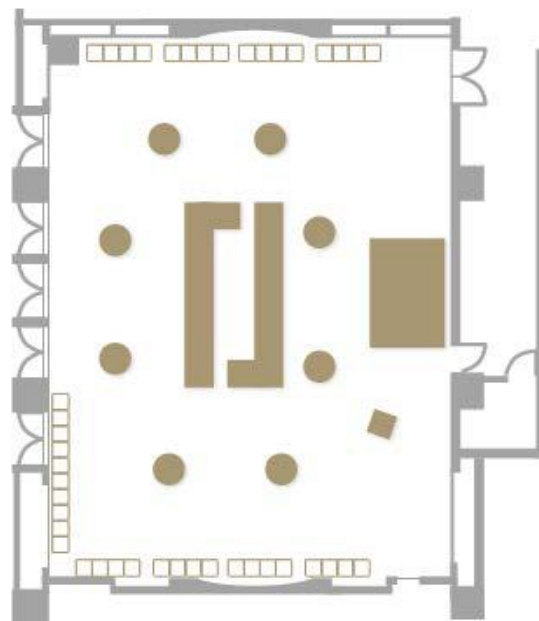

2階 桜 面積：430㎡ 天井高：4.5m（桜A 面積：255㎡ / 桜B 面積：175㎡）

### テーブルプラン例

正餐 200名

立食 200名

スクール 210名

※ 桜A(255㎡)・桜B(175㎡)に分割が可能です

テーブルプラン例

正餐 80名

立食 100名