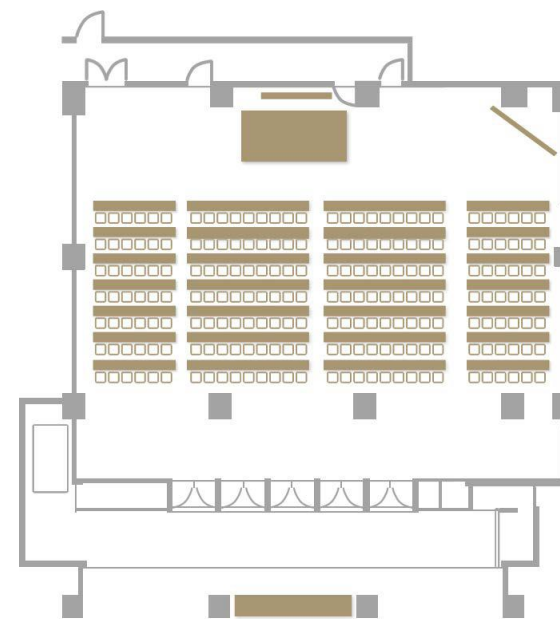

2階 桜 面積：430㎡ 天井高：4.5m（桜A 面積：255㎡ / 桜B 面積：175㎡）

### テーブルプラン例

正餐 200名

立食 200名

スクール 210名

※ 桜A(255㎡)・桜B(175㎡)に分割が可能です

テーブルプラン例

正餐 80名

立食 100名