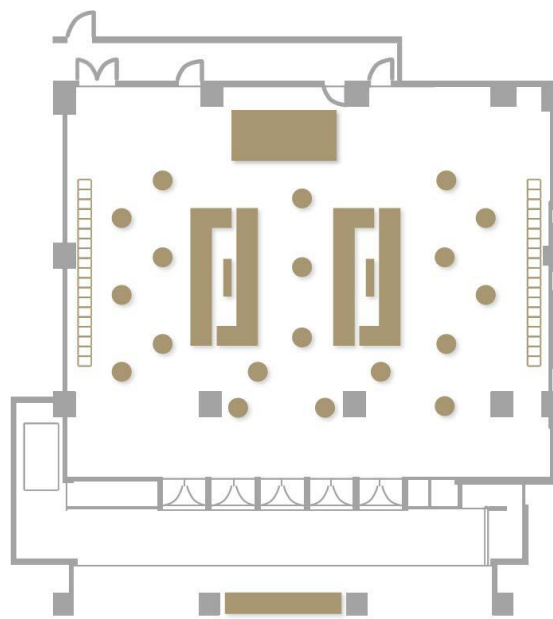

2階 桜 面積：430㎡ 天井高：4.5m（桜A 面積：255㎡ / 桜B 面積：175㎡）

### テーブルプラン例

正餐 200名

立食 200名

スクール 210名

※ 桜A(255㎡)・桜B(175㎡)に分割が可能です

テーブルプラン例

正餐 80名

立食 100名