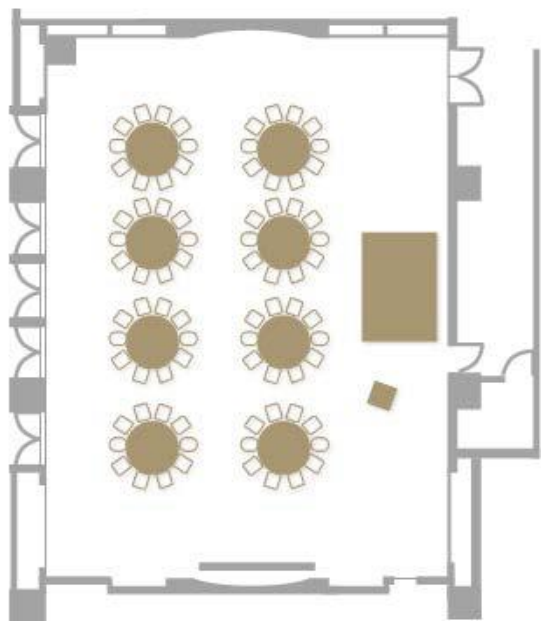

2階 桜 面積：430㎡ 天井高：4.5m（桜A 面積：255㎡ / 桜B 面積：175㎡）

### テーブルプラン例

正餐 200名

立食 200名

スクール 210名

※ 桜A(255㎡)・桜B(175㎡)に分割が可能です

テーブルプラン例

正餐 80名

立食 100名