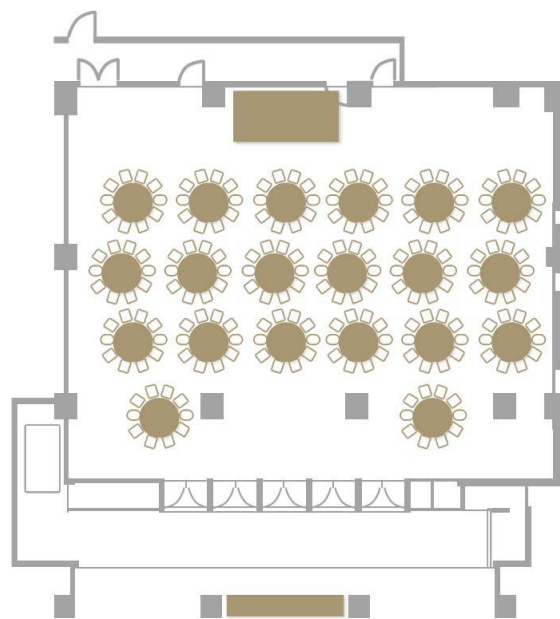

2階 桜 面積：430㎡ 天井高：4.5m（桜A 面積：255㎡ / 桜B 面積：175㎡）

### テーブルプラン例

正餐 200名

立食 200名

スクール 210名

※ 桜A(255㎡)・桜B(175㎡)に分割が可能です

テーブルプラン例

正餐 80名

立食 100名