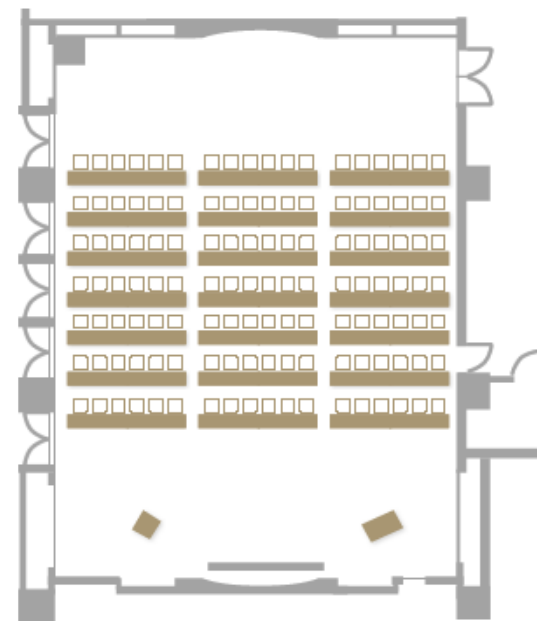

2階 桜 面積：430㎡ 天井高：4.5m（桜A 面積：255㎡ / 桜B 面積：175㎡）

### テーブルプラン例

正餐 200名

立食 200名

スクール 210名

※ 桜A(255㎡)・桜B(175㎡)に分割が可能です

テーブルプラン例

正餐 80名

立食 100名