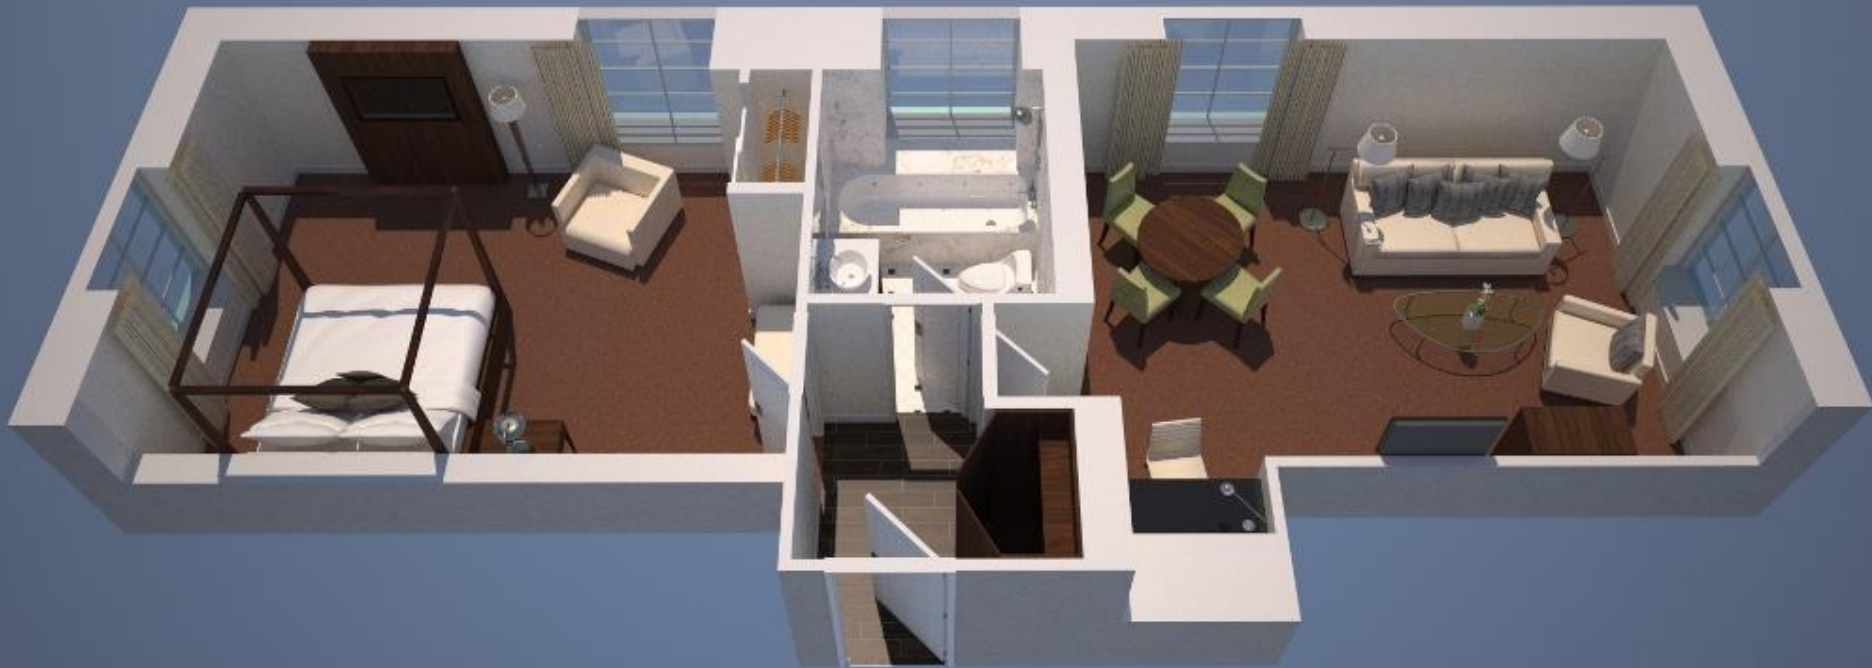

ONE-BEDROOM SUITE

MARRIOTT
LONDON GROSVENOR SQUARE

The London Marriott Hotel Grosvenor Square, 84-86 Duke Street, London W1K 6JP

T: 44 (0)20 7493 1232 W: MarriottGrosvenorSquare.com