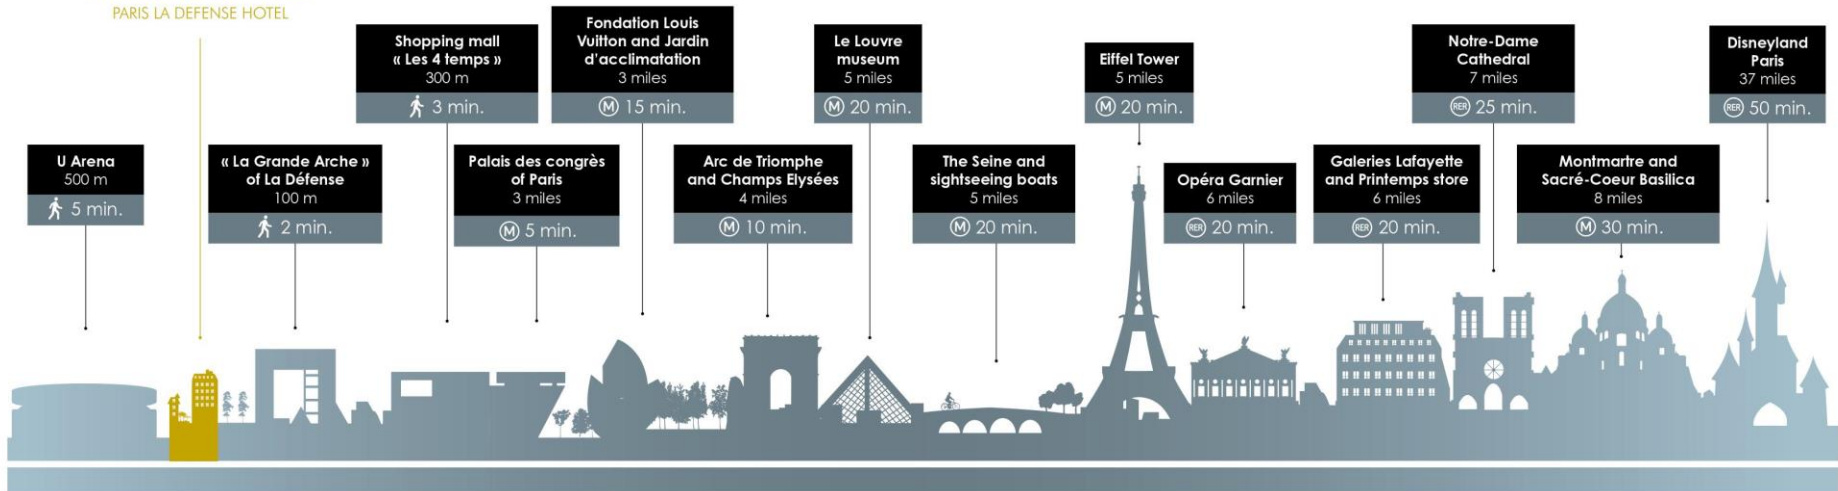

R RENAISSANCE® PARIS LA DEFENSE HOTEL

Renaissance Paris La Defense | 60 Cours Valmy – 92800 Puteaux | 01 41 97 50 50