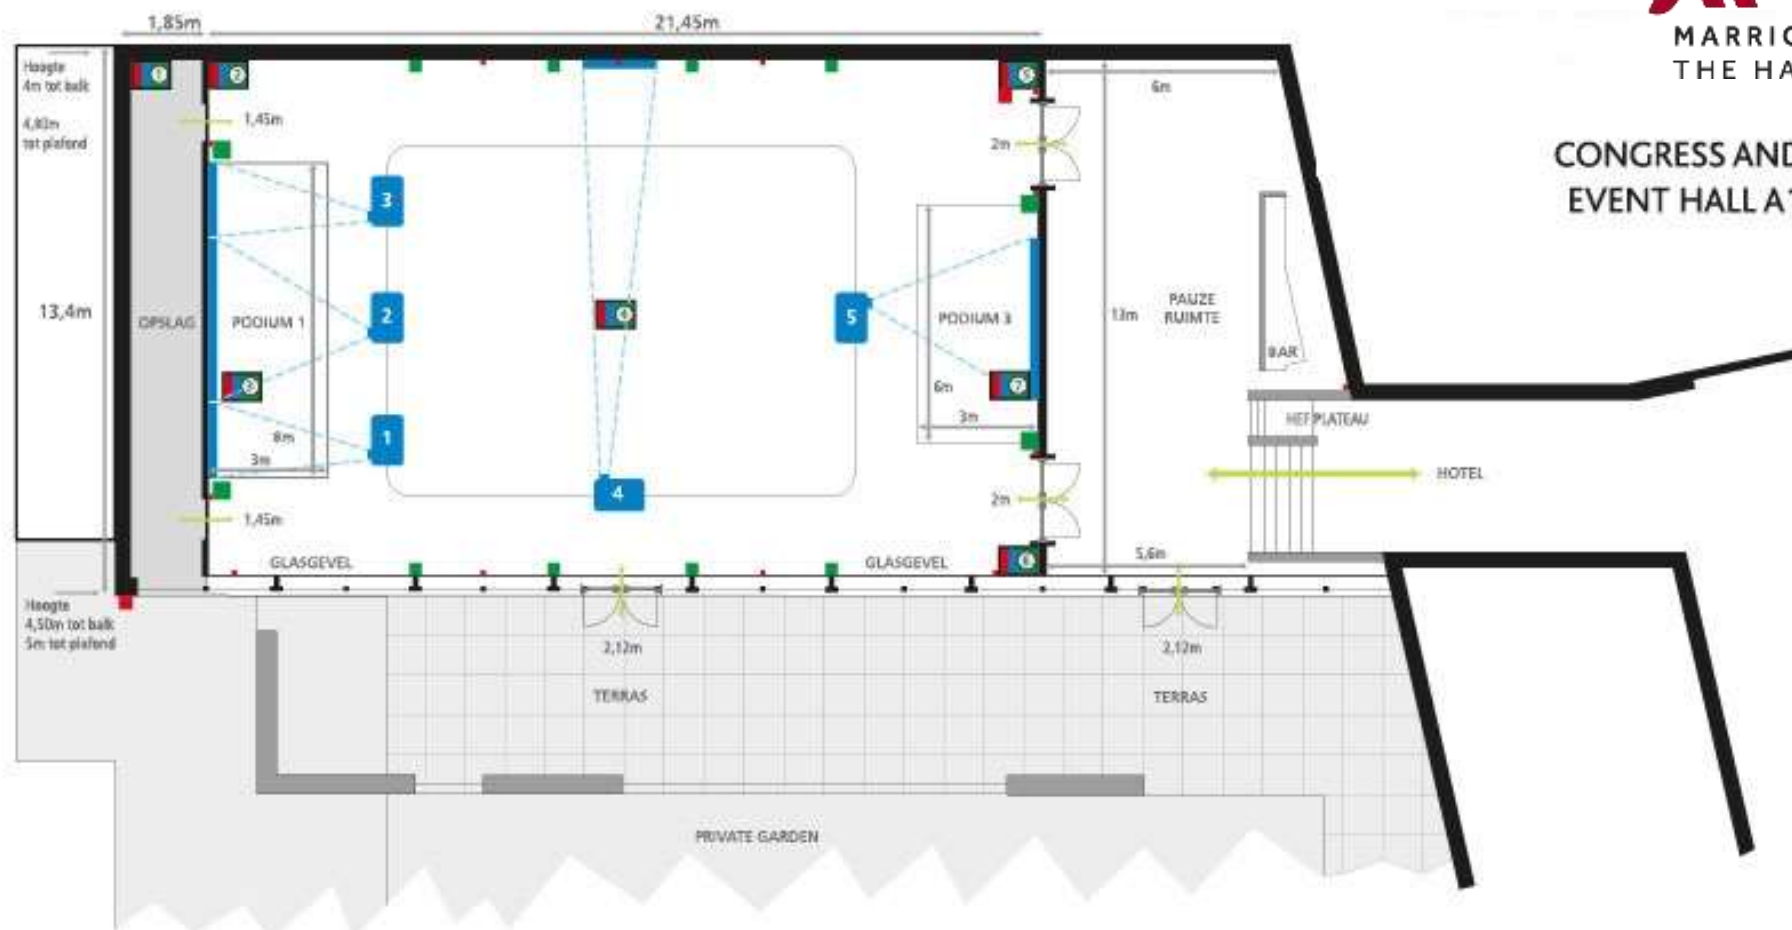

CONGRESS AND
EVENT HALL A1

LEGENDA

- | | | | | | |
|---|--|--|---|---|--|
| <ul style="list-style-type: none">  • Speakers  • Subwoofers  • 220V aansluiting  • 63 A 380V aansluiting  • Vluchtroutes | <ul style="list-style-type: none">  • Beamers + schermen  • Terras  • Deuren | <p> Bedieningspaneel 1</p> <ul style="list-style-type: none"> • Mengpaneel 1x • Verstërker 2x • Automixer 1x • DVD speler 1x • Lichtmengpaneel 1x • Handheld microfoon 4x • Headset microfoon 4x • Laptop 1x • 63A 380V aansluiting 1x • 220V stroompunt 2x • VGA ingang 2x | <p> Bedieningspaneel 2</p> <ul style="list-style-type: none"> • Beamer 1, 2, 3 en 4 • Zaalverlichting • Zonwering <p> Bedieningspaneel 3</p> <ul style="list-style-type: none"> • Monitor 1x • VGA ingang 2x • 220V stroompunt 3x • Microfoon ingang 4x • Kathedermicrofoon 1x • Audio PC L+R 1x | <p> Bedieningspaneel 4</p> <ul style="list-style-type: none"> • Internet aansluiting 1x • Microfoon ingang 4x <p> Bedieningspaneel 5</p> <ul style="list-style-type: none"> • UTP aansluiting 2x • Microfoon ingang 17x • DMX aansluiting 1x • Input voor stereo automix 2x • 63A 380V aansluiting 1x • VGA ingang 4x | <p> Bedieningspaneel 6</p> <ul style="list-style-type: none"> • Zaalverlichting • Zonwering <p> Bedieningspaneel 7</p> <ul style="list-style-type: none"> • 220V stroompunt 2x • VGA ingang 2x • Microfoon ingang 7x • Monitor 1x • Audio PC L+R 1x |
|---|--|--|---|---|--|