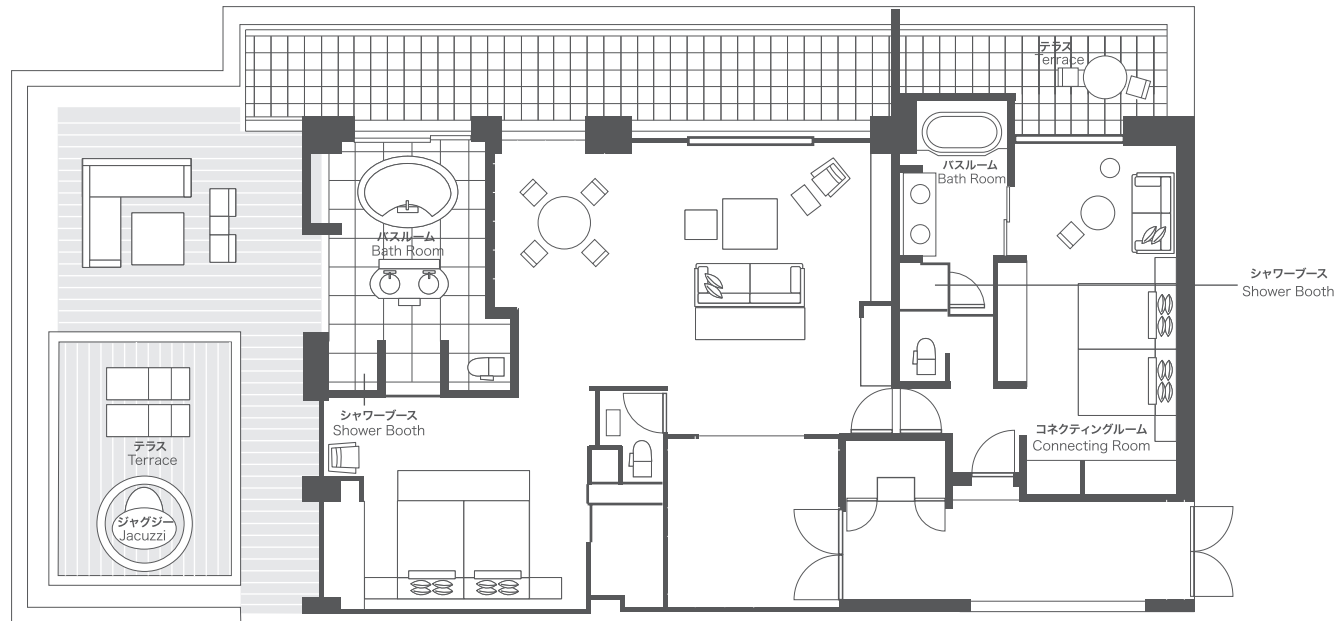

ザ・リッツ・カールトン スイート

The Ritz-Carlton Suite

●客室床面積 / 150㎡ (コネクティングルーム含む)
Guest Room Area

●ベッドサイズ / 幅 × 長さ (mm)
1270 × 2030
Bed Size / Width × Length