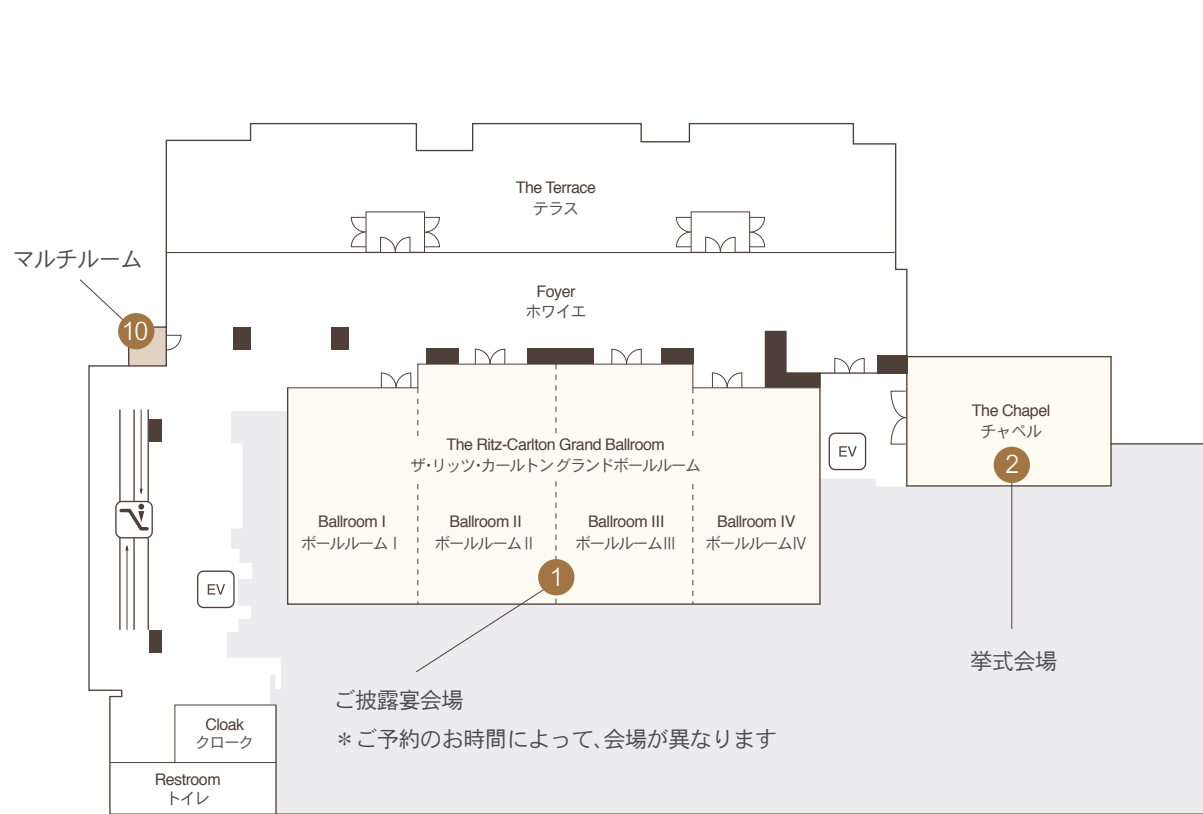

Floor map

ホテル平面図

2nd floor

1

The Ritz-Carlton Grand Ballroom
ザ・リッツ・カールトン GRAND ボールルーム

ご披露宴の人数 80名～250名様まで

1st floor

4

The Parkview Room
パークビュールーム

ご披露宴の人数 80名様まで