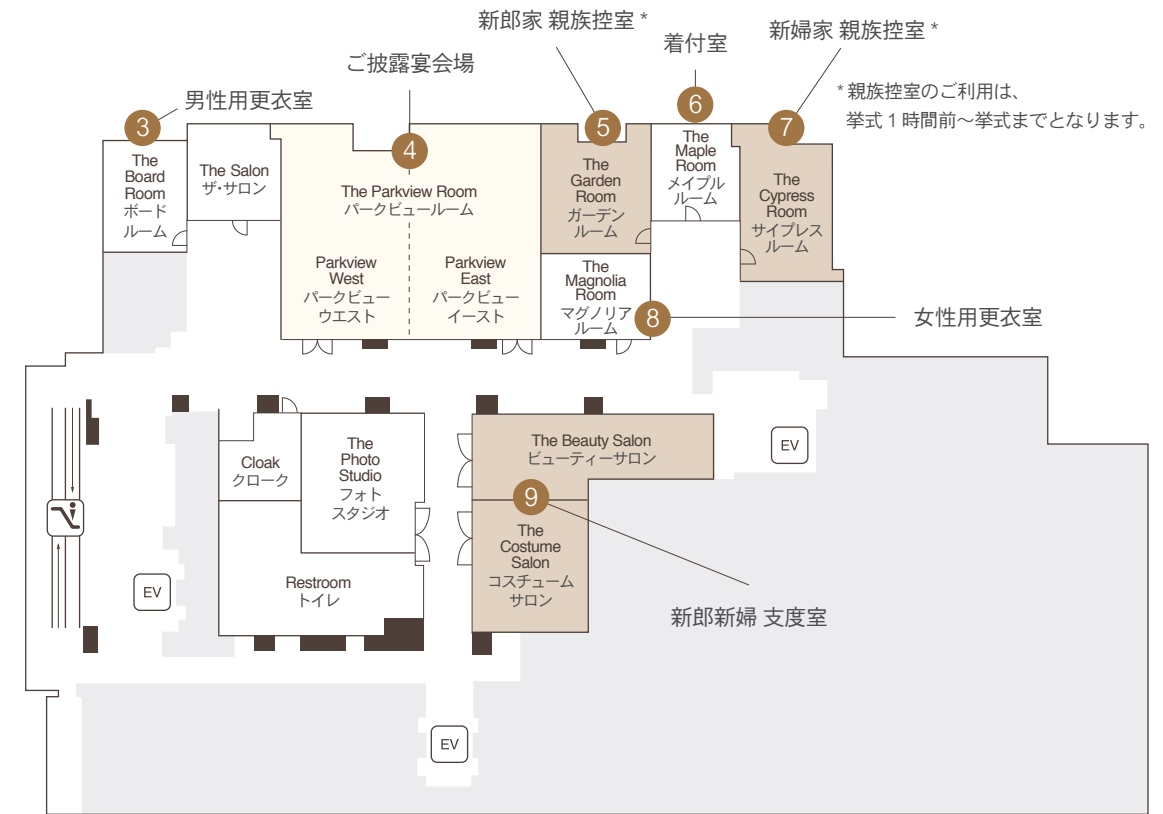

Floor map

ホテル平面図

2nd floor

1

The Ritz-Carlton Grand Ballroom
ザ・リッツ・カールトン GRAND ボールルーム

ご披露宴の人数 80名～250名様まで

1st floor

4

The Parkview Room
パークビュールーム

ご披露宴の人数 80名様まで